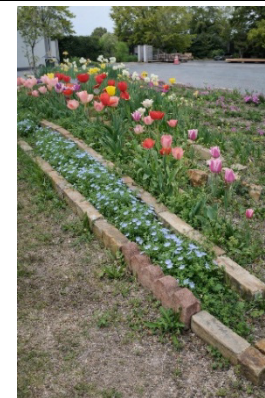

法面東側花壇土手波板劣化にて製材半端板に変更 3月26日

門扉入り口花壇

ポットラック花壇

法面東側花壇松葉牡丹定植

ハウス前花壇松葉牡丹定植

法面花壇製材半端板

胡蝶蘭花はいつ咲くか

ハウス前広場花壇