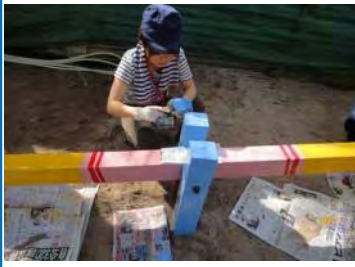

東日本大震災復興支援
チャリティーコンサート
2013年 9月11日(水)10:30 開演
出演：山田 真吾 oello
大島 晶子 piano
アンサンブルひまわり
曲目：ショスタコービッチ チェロソナタ
見上げてごらん夜の星を
ピノキオより「星に願いを」
ハイドン チェロコンチェルト 1楽章 他
会場：あすて
チケット：¥500 (茶葉付き)
主催/問合せ/申込み：公益財団法人あすて
〒473-0911 豊田市本町本竜 43 ☎0565-52-0362
<http://www.aste-toyota.jp>
共催：MAYWINKTAS(あすて登録グループ)

あすて地球緑化プロジェクト・中国植林チャリティーコンサート
チャン・ビン
張濱 二胡の調べ
2013 10/6(日)
カバハウス 5階ホール
豊田市丸山町 10-5-1 ☎(0565)24-1100
開場 17:00 開演 18:00
全席自由 ¥2,000
【チケット取扱先】 ※8月19日(月)より発売
(公財)あすて ☎(0565)52-0362
【お願い】
・駐車場には限りがあります。乗り合わせ、または公共交通機関をご利用下さい。
・未就学児のご入場はご遠慮下さい。
・写真・ビデオなどの撮影はご遠慮下さい。

森からのプレゼントを笑顔に変えるボランティア
Volunteer Cafe ☺
間伐から木工まで
～その先にある地域の笑顔の為に～
2013年9月20日(金)
10:00～11:30 [受付9:30～]
場 所：あすて 参加費：無料 申込み：事前にあすてまで